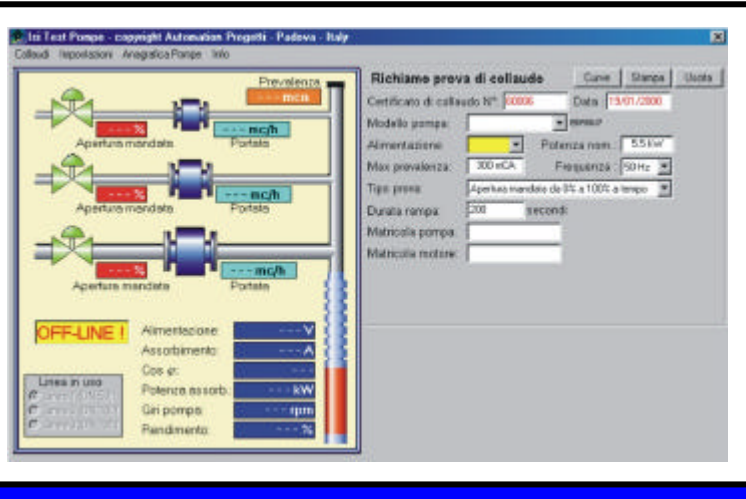

## BANCHI PROVA - COLLAUDO - TARATURA POMPE

QUADRO DI CONTROLLO E POTENZA

SOFTWARE DI GESTIONE

### VISUALIZZAZIONE GRAFICA ANIMATA DELLA PROVA

PROGETTAZIONE E COSTRUZIONE DI BANCHI PER PROVE E COLLAUDI DI POMPE SU SPECIFICHE RICHIESTE DEL CLIENTE

STAMPA CERTIFICATO DI COLLAUDO

PRODUTTORI (vedi sito)