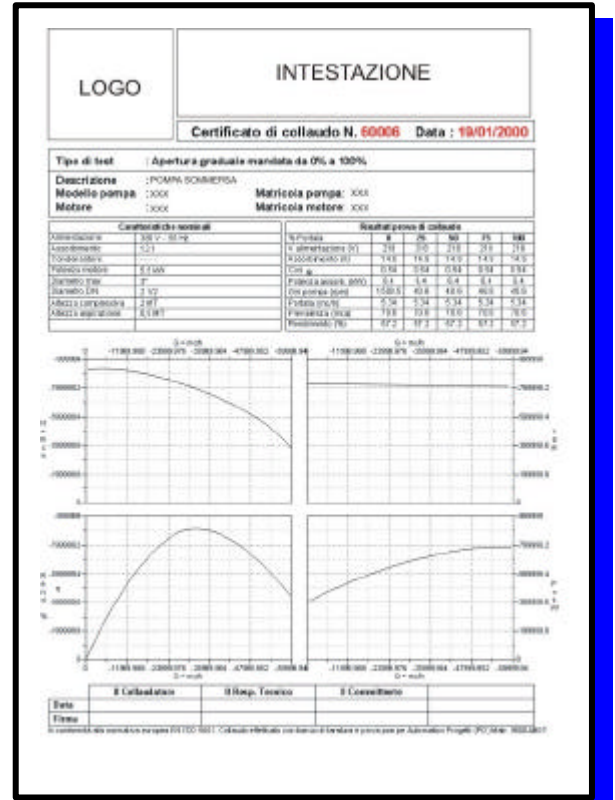

STAMPA CERTIFICATO DI COLLAUDO